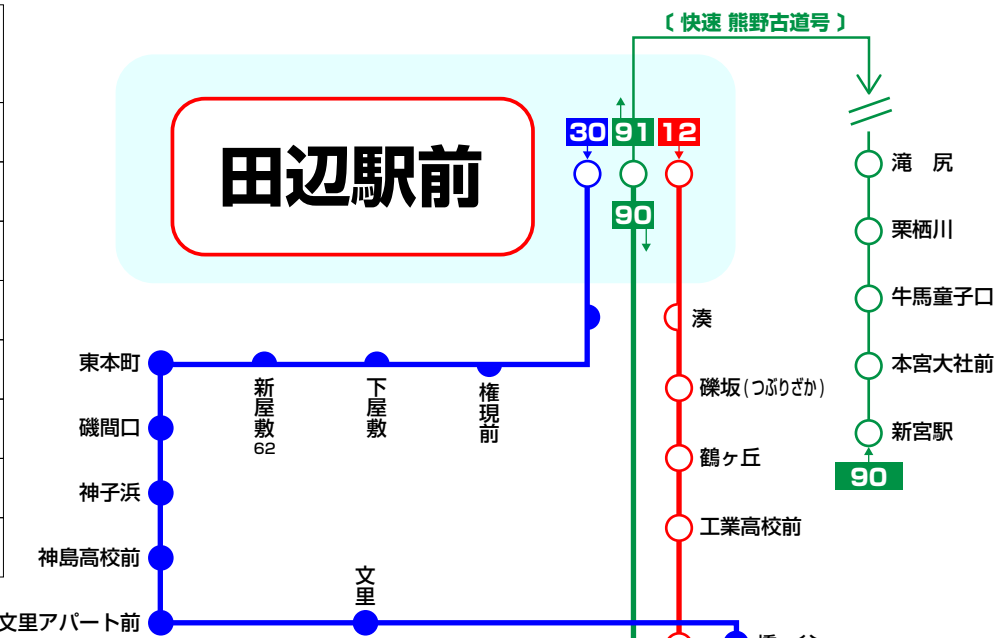

白浜駅のみ No.	行き先	運行区間	行き先	白浜駅のみ No.	主な経由地							備考
					白浜駅前	とれとれ 市場前	臨海 (円月島)	白良浜	三段壁	アドベンチャー ワールド	白浜空港	
1	三段壁	←12 53 11→	田辺駅前	1	○	○	—	○	○	—	—	53 は白浜駅止め
1	三段壁	←30 31→	田辺駅前	1	○	○	—	○	○	—	—	白浜駅～田辺駅前間は富田橋を経由して大回りします。
1	三段壁	←105 102→	白浜駅前	1	○	○	○	○	○	—	—	
1	白浜駅前	←101 102→	白浜駅前	1	○	○	○	○	○	○	○	町内循環バス 右回りと左回りがあります。
3	白浜空港	←4 1→	白浜駅前	3	○	—	—	—	—	○	○	白浜駅前～アドベンチャーワールド間は止まりません。
3	アドベンチャー	←2 1→	白浜駅前	3	○	—	—	—	—	○	—	一部の便を除き途中停留所には止まりません。
2	日置駅	←63 62→	白浜駅前	2	○	—	—	—	—	—	—	
	白浜空港 / 三段壁	←90 91→	田辺駅前 / 新宮駅		—	○	—	—	○	—	○	新宮直通(快速 熊野古道号) 白浜駅前には通りません。

この印の停留所は片方向のみ停車します

運行系統番号は行きと帰りで異なりますのでご注意ください。

**白浜とくともフリー乗車券で
ご乗車できる区間は
黄色マークのエリア内です**

お問い合わせ
明光バス白浜営業所
0739-42-3378
2021.4.8 改正