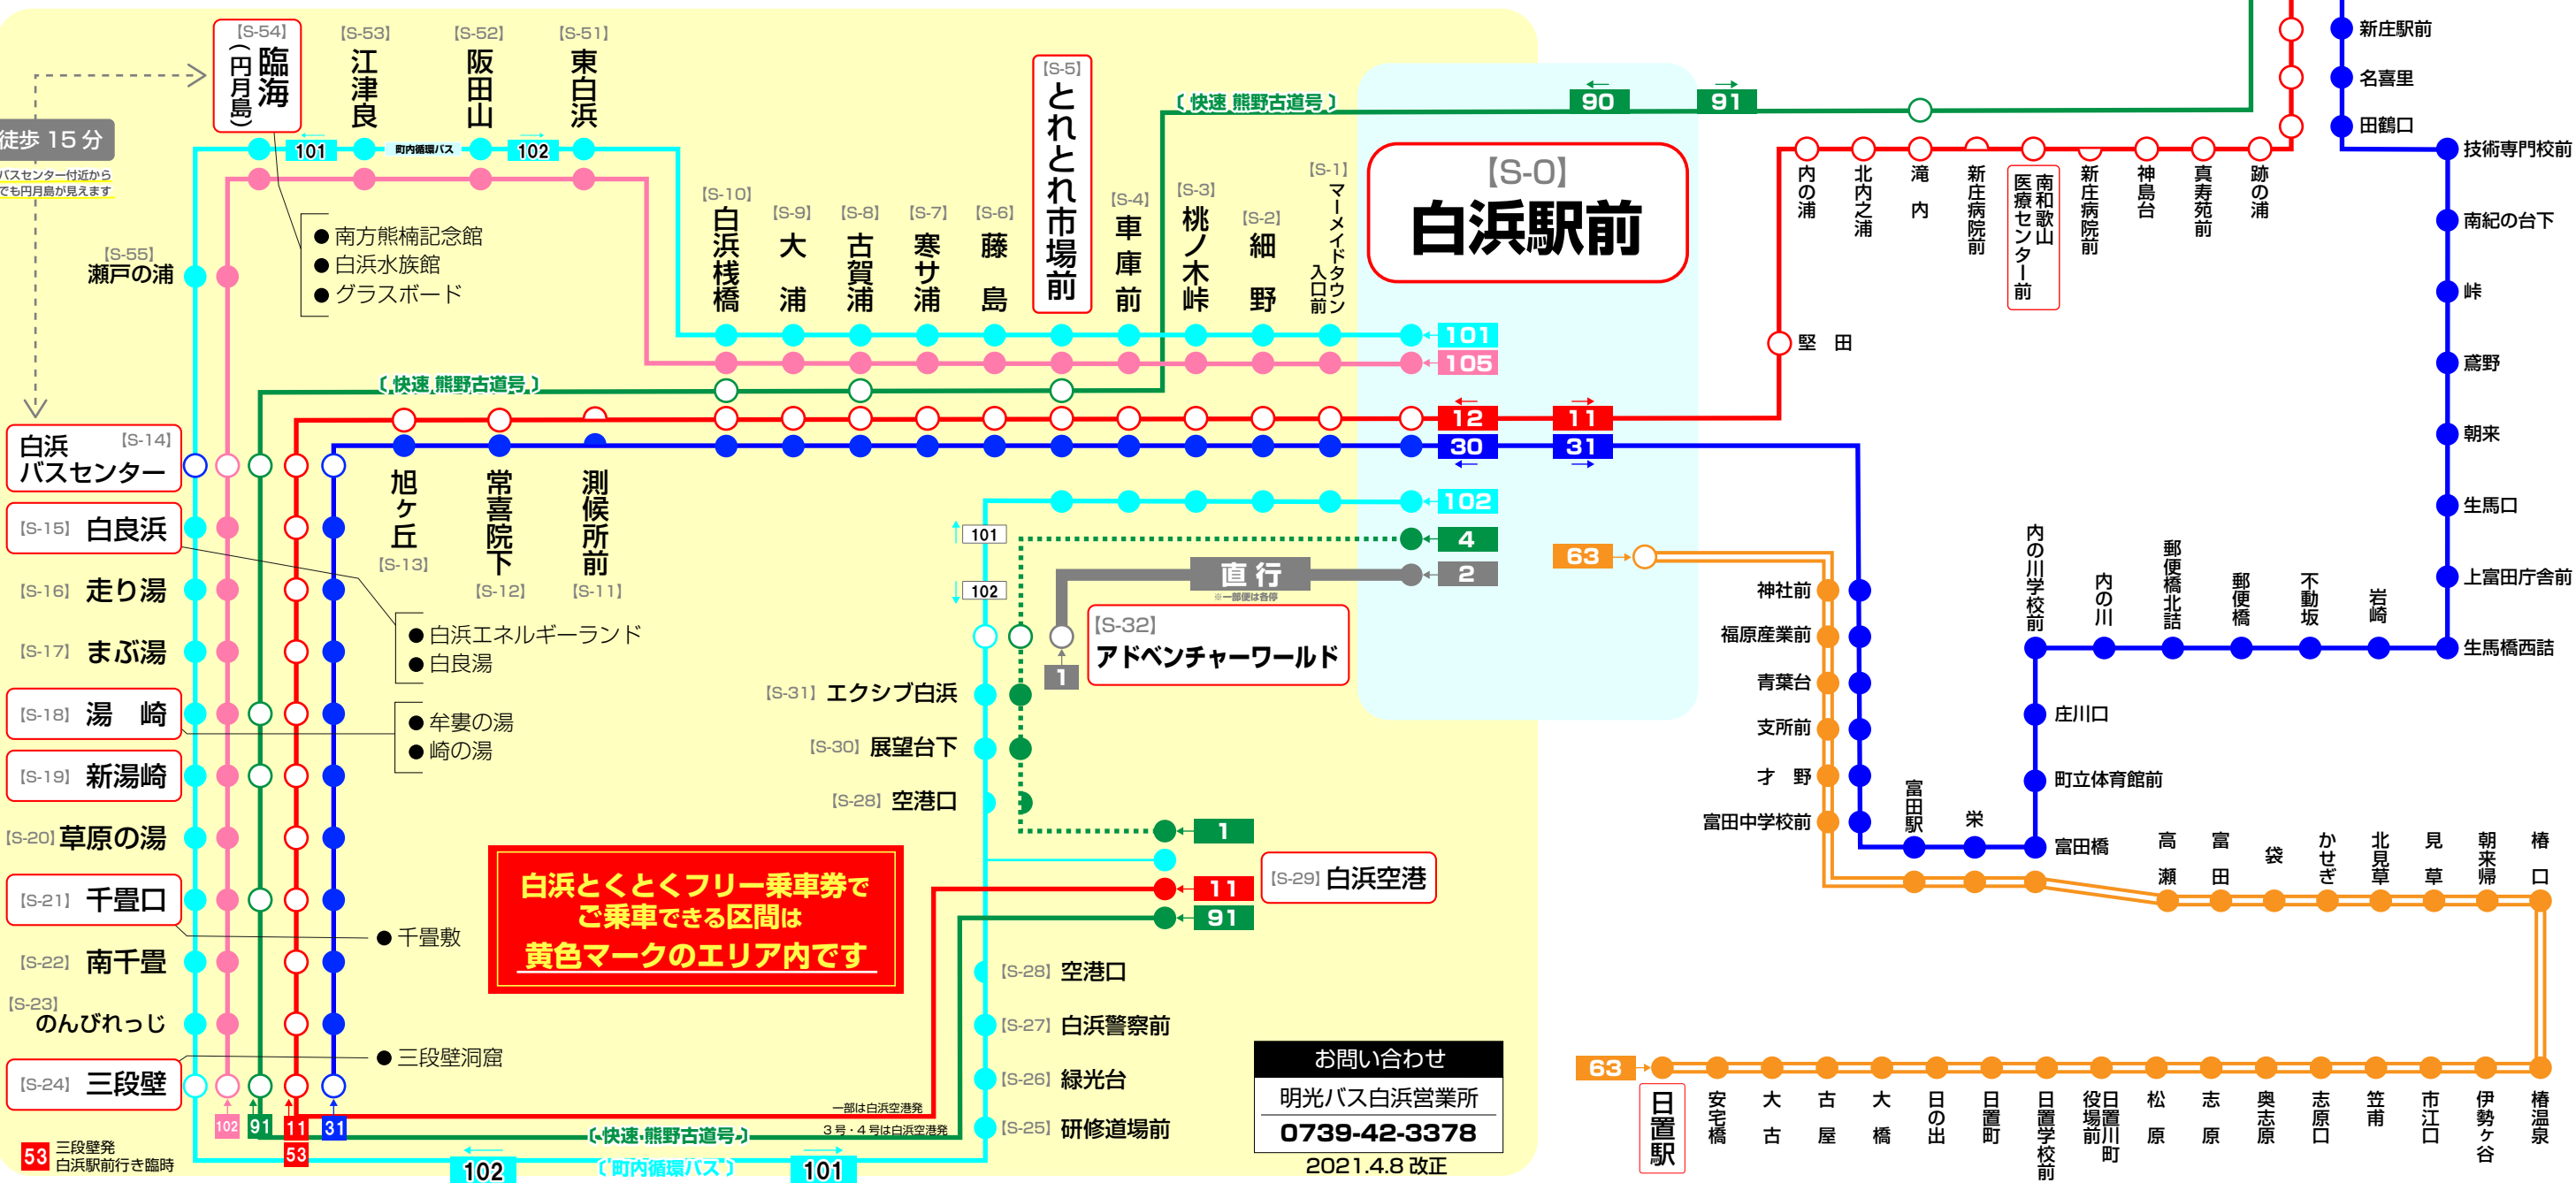

白浜駅のみ No.	行き先	運行区間	行き先	白浜駅のみ No.	主な経由地							備考
					白浜駅前	とれとれ 市場前	臨海 (円月島)	白良浜	三段壁	アドベンチャー ワールド	白浜空港	
1	三段壁	←12 53 11→	田辺駅前	1	○	○	—	○	○	—	—	53 は白浜駅止め
1	三段壁	←30 31→	田辺駅前	1	○	○	—	○	○	—	—	白浜駅～田辺駅前間は富田橋を経由して大回りします。
1	三段壁	←105 102→	白浜駅前	1	○	○	○	○	○	—	—	
1	白浜駅前	←101 102→	白浜駅前	1	○	○	○	○	○	○	○	町内循環バス 右回りと左回りがあります。
3	白浜空港	←4 1→	白浜駅前	3	○	—	—	—	—	○	○	白浜駅前～アドベンチャーワールド間は止まりません。
3	アドベンチャー	←2 1→	白浜駅前	3	○	—	—	—	—	○	—	一部の便を除き途中停留所には止まりません。
2	日置駅	←63 62→	白浜駅前	2	○	—	—	—	—	—	—	
	白浜空港 / 三段壁	←90 91→	田辺駅前 / 新宮駅		—	○	—	—	○	—	○	新宮直通(快速 熊野古道号) 白浜駅前には通りません。

この印の停留所は片方向のみ停車します

運行系統番号は行きと帰りで異なりますのでご注意ください。

**白浜とくともフリー乗車券で
ご乗車できる区間は
黄色マークのエリア内です**

お問い合わせ
明光バス白浜営業所
0739-42-3378
2021.4.8 改正