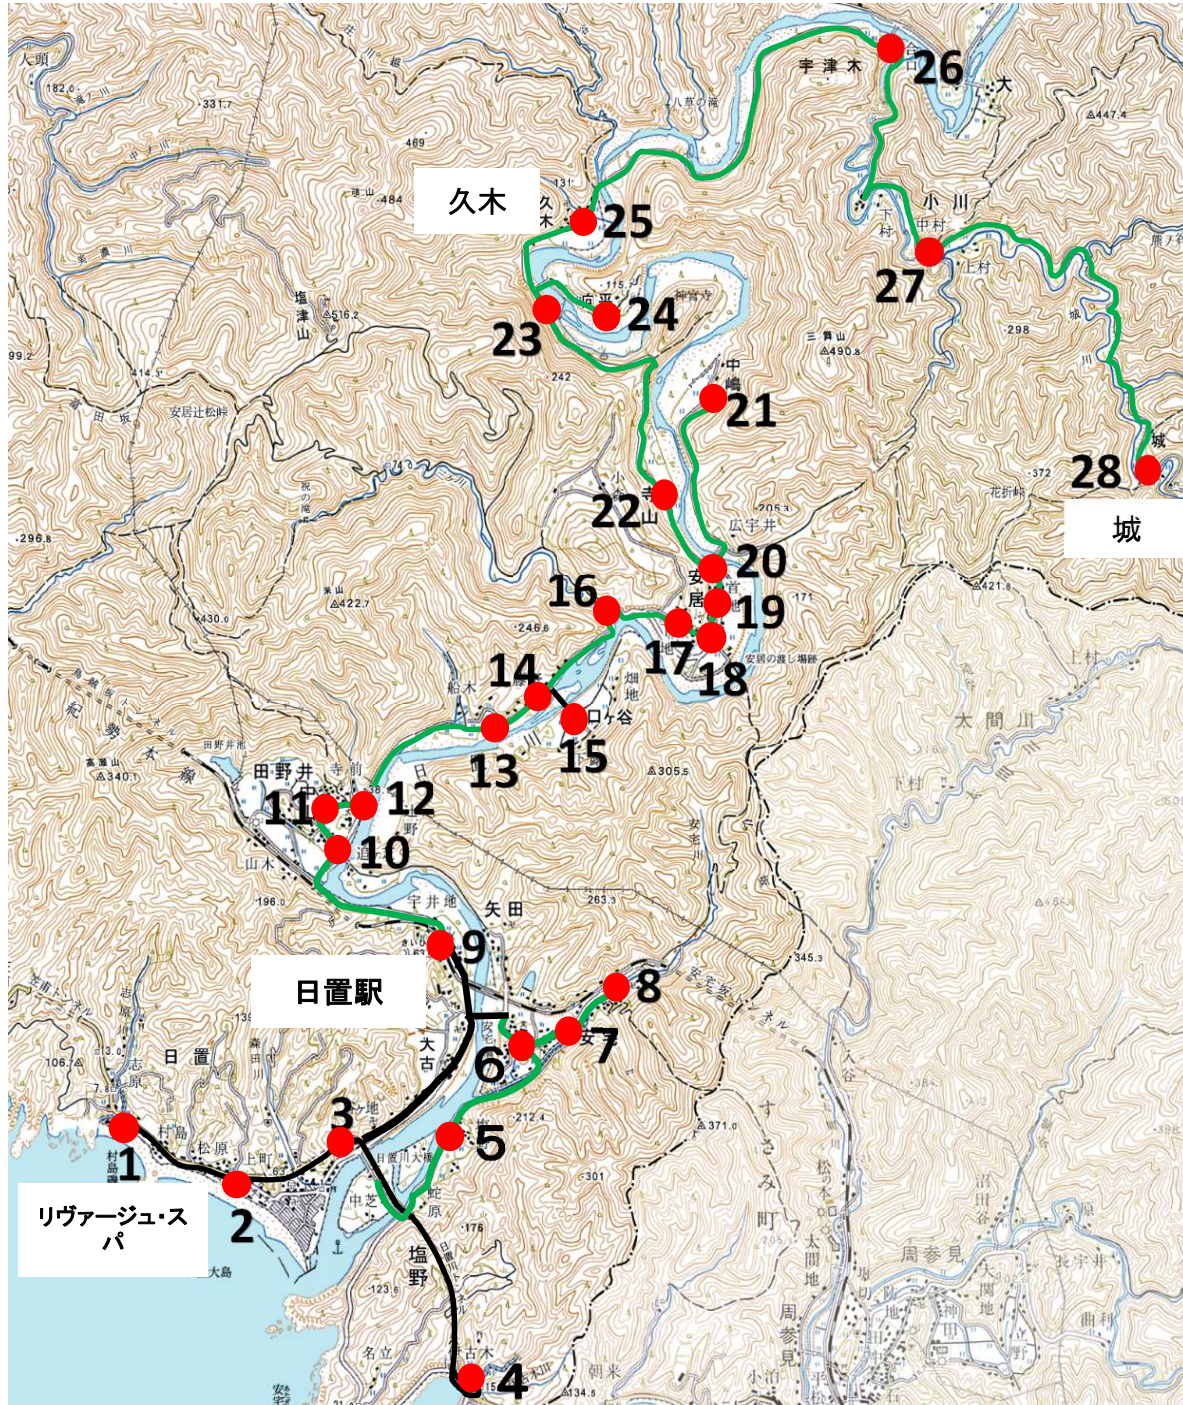

# 白浜町コミュニティバス 三舞線(令和元年10月1日～)

○路線・停留所

・運行路線

— 自由乗降区間

・停留所

番号	停留所名
1	リヴァージュ・スパひきがわ
2	日置川事務所
3	オークワ日置店横
4	伊古木
5	塩野
6	安宅小学校前
7	住民交流センター
8	安楽寺前
9	日置駅
10	田野井橋
11	田野井会館
12	田野井
13	舟木
14	口ヶ谷

番号	停留所名
15	口ヶ谷橋東詰
16	三ヶ川
17	宮前
18	安居
19	植野
20	首地
21	中嶋
22	寺山
23	えびね温泉
24	向平
25	久木
26	宇津木
27	中村
28	城

自由乗降区間

自由乗降区間