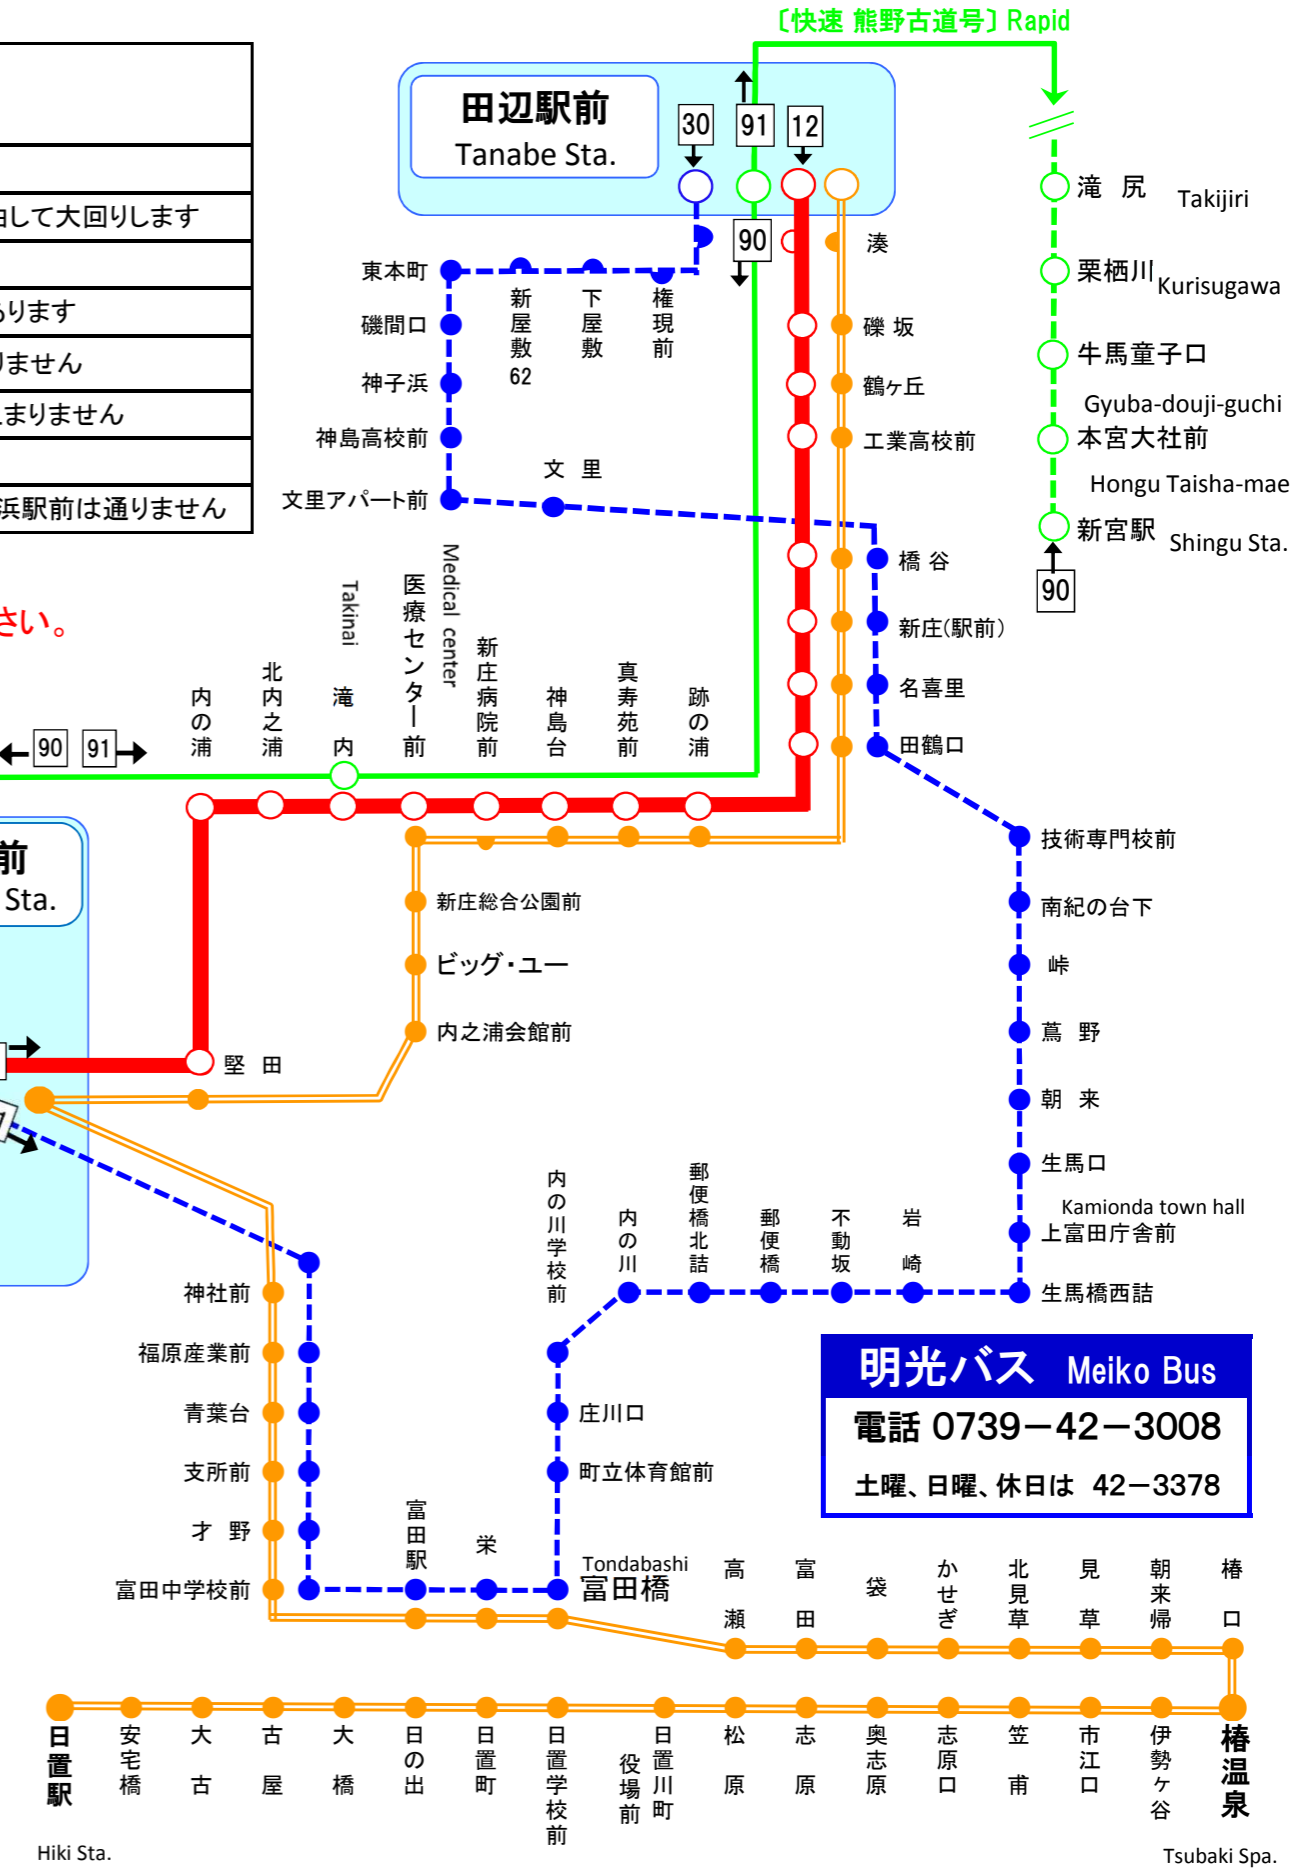

白浜駅のりば	行き先	運行区間	行き先	白浜駅のりば	主な経由地							備考
					白浜駅	とれとれ市場 (円月島)	臨海 (円月島)	白良浜	三段壁	アドベンチャー	白浜空港	
1	三段壁	←12 31→	田辺駅前	2	○	○	—	○	○	—	—	53 は白浜駅止め
1	三段壁	←30 31→	田辺駅前	2	○	○	—	○	○	—	—	白浜駅～田辺駅間は富田橋を経由して大回りします
1	三段壁	←105 102→	白浜駅前	3	○	○	○	○	○	—	—	
1	白浜駅前	左回り 101 102 右回り	白浜駅前	3	○	○	○	○	○	○	○	町内循環バス 右回りと左回りがあります
3	白浜空港	←4 1→	白浜駅前	3	○	—	—	—	—	○	○	白浜駅～アドベンチャー間は止まりません
3	アドベンチャー	←2 1→	白浜駅前	3	○	—	—	—	—	○	—	一部の便を除き途中停留所には止まりません
2	日置駅	—	田辺駅前	2	○	—	—	—	—	—	—	白浜温泉へは行きません
	空港・三段壁	←90 91→	田辺駅・新宮駅		—	○	—	—	○	—	○	新宮直通〔快速 熊野古道号〕 白浜駅前を通りません

 この印の停留所は片方向のみ停車します

運行系統番号は行きと帰りで異なりますのでご注意ください。

白浜駅発着 バス系統図 Bus course map around Shirahama Sta.