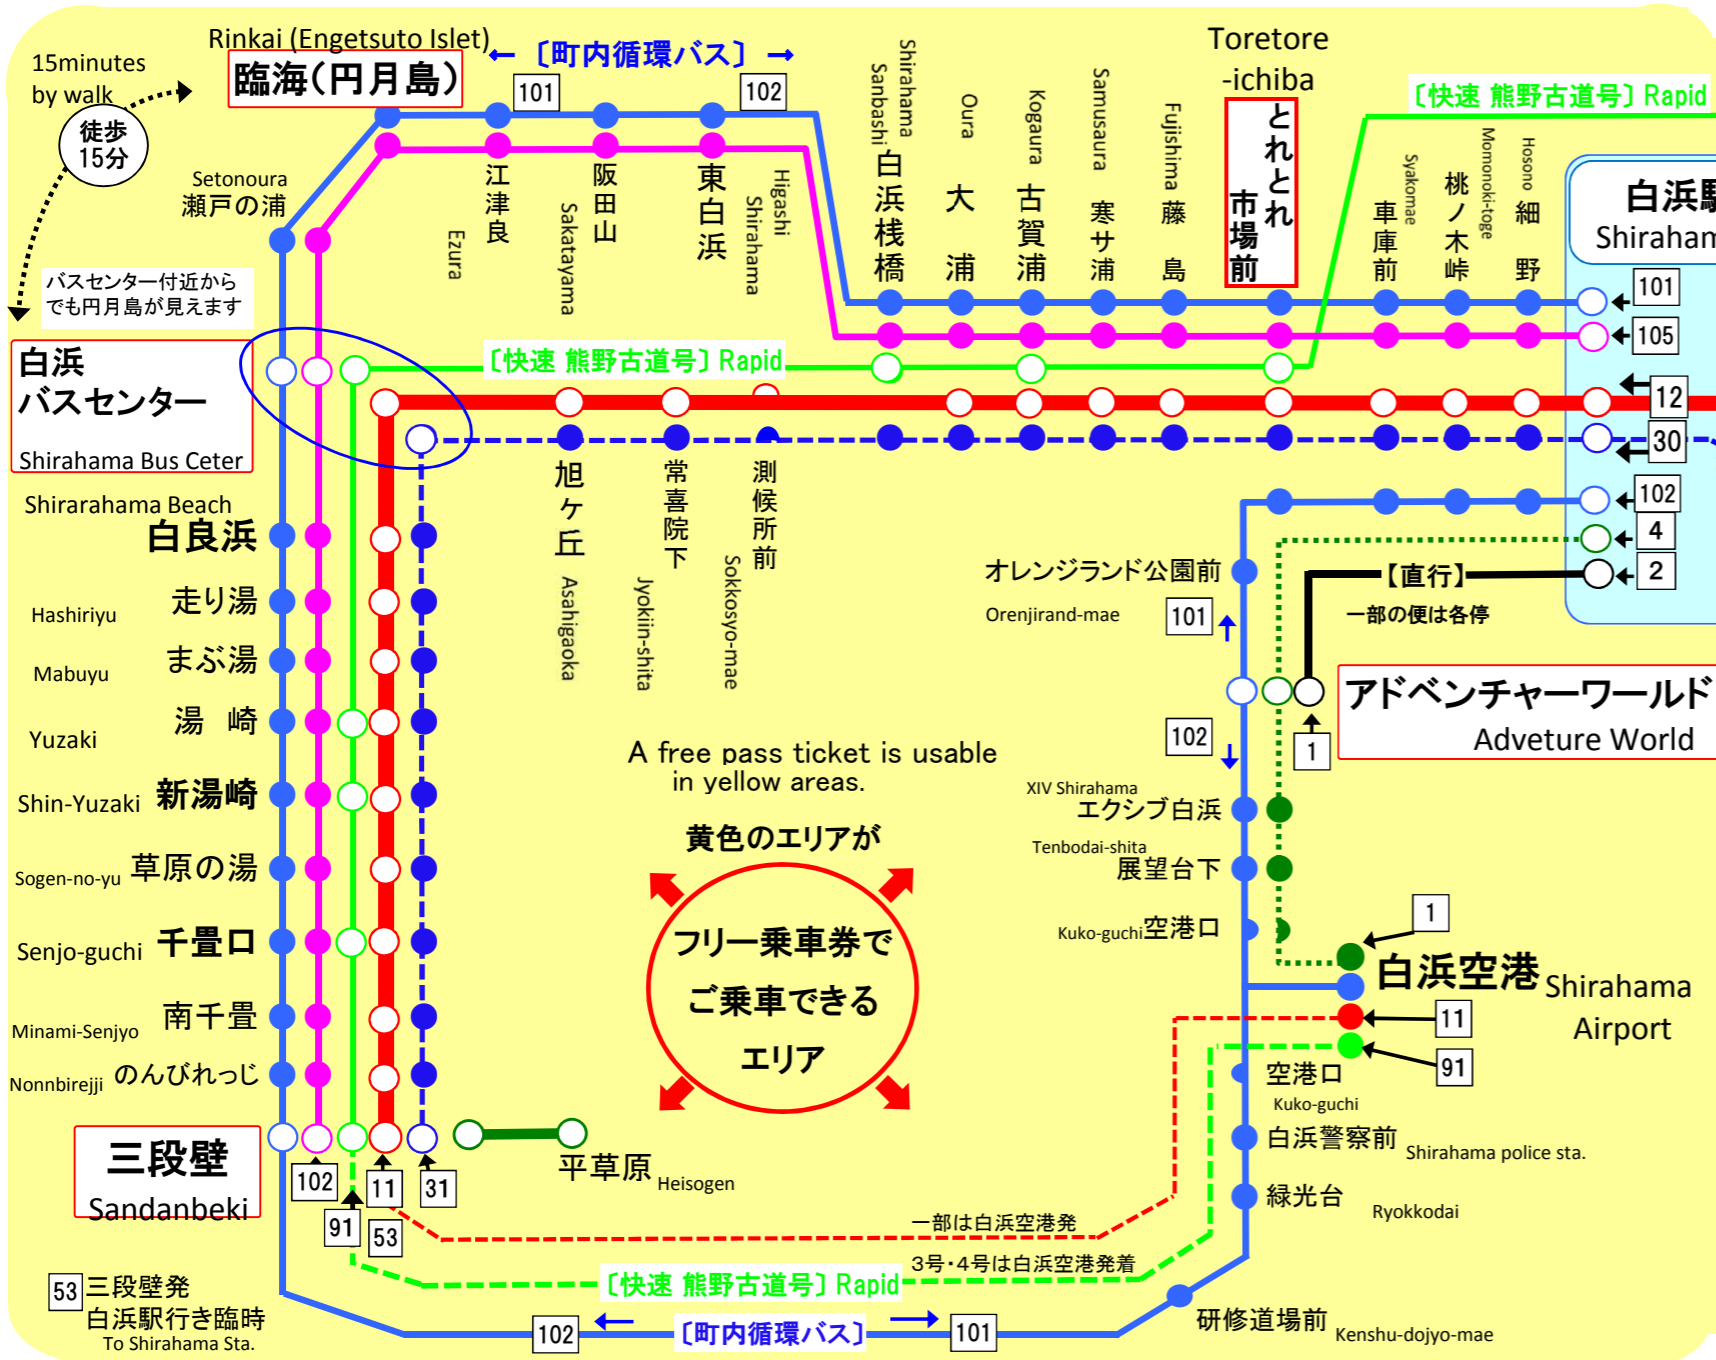

白浜駅のりば	行き先	運行区間	行き先	白浜駅のりば	主な経由地							備考
					白浜駅	とれとれ市場 (円月島)	臨海 (円月島)	白良浜	三段壁	アドベンチャー	白浜空港	
1	三段壁	←12 31→	田辺駅前	2	○	○	—	○	○	—	—	53 は白浜駅止め
1	三段壁	←30 31→	田辺駅前	2	○	○	—	○	○	—	—	白浜駅～田辺駅間は富田橋を経由して大回りします
1	三段壁	←105 102→	白浜駅前	3	○	○	○	○	○	—	—	
1	白浜駅前	左回り 101 102 右回り	白浜駅前	3	○	○	○	○	○	○	○	町内循環バス 右回りと左回りがあります
3	白浜空港	←4 1→	白浜駅前	3	○	—	—	—	—	○	○	白浜駅～アドベンチャー間は止まりません
3	アドベンチャー	←2 1→	白浜駅前	3	○	—	—	—	—	○	—	一部の便を除き途中停留所には止まりません
2	日置駅	—	田辺駅前	2	○	—	—	—	—	—	—	白浜温泉へは行きません
	空港・三段壁	←90 91→	田辺駅・新宮駅		—	○	—	—	○	—	○	新宮直通〔快速 熊野古道号〕 白浜駅前を通りません

 この印の停留所は片方向のみ停車します

運行系統番号は行きと帰りで異なりますのでご注意ください。

白浜駅発着 バス系統図 Bus course map around Shirahama Sta.