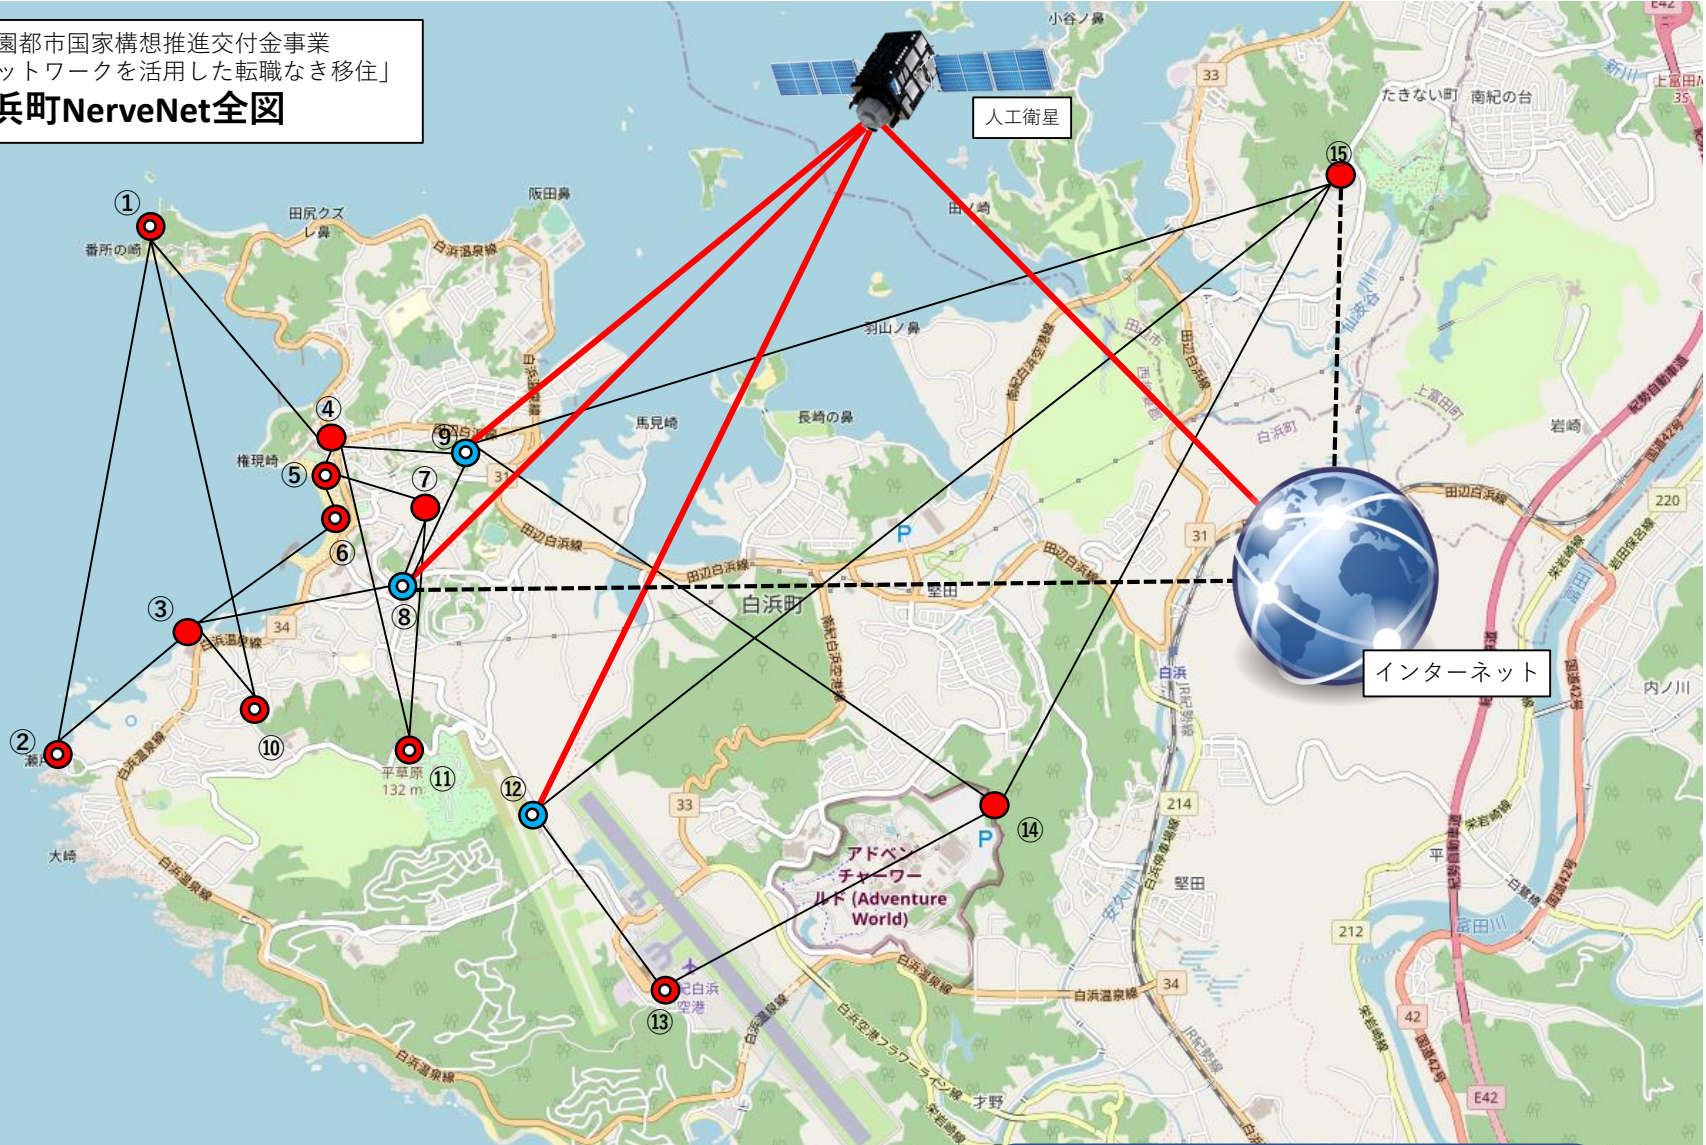

デジタル田園都市国家構想推進交付金事業
「耐災害ネットワークを活用した転職なき移住」

白浜町NerveNet全図

① 南方熊楠記念館	⑥ 露天風呂しらすな	⑪ 第二ITオフィス
② 千畳敷	⑦ はまゆう病院	⑫ 白浜町消防本部
③ ホテルシーモア	⑧ 白浜町役場	⑬ Office Cloud 9
④ ホテルむさし	⑨ ANCHOR	⑭ 西山 (FM送信所)
⑤ 民宿しらら	⑩ 第一ITオフィス	⑮ 和歌山県立情報交流センター

- 基地局 (中継)
- 基地局 (Wi-Fi)
- 基地局 (Wi-Fi+衛星)
- 無線接続 - - - 有線接続
- 衛星接続

500 m
2000 ft

Shirahama Beach Wi-Fi 設置スポット一覧

※Wi-Fiエリアについては簡易調査による測定のため、環境等によっては接続できないエリアが生じる場合があります。

- 基地局 (中継のみ)
- 基地局 (Wi-Fiあり)
- ◎ 基地局 (Wi-Fi+衛星)