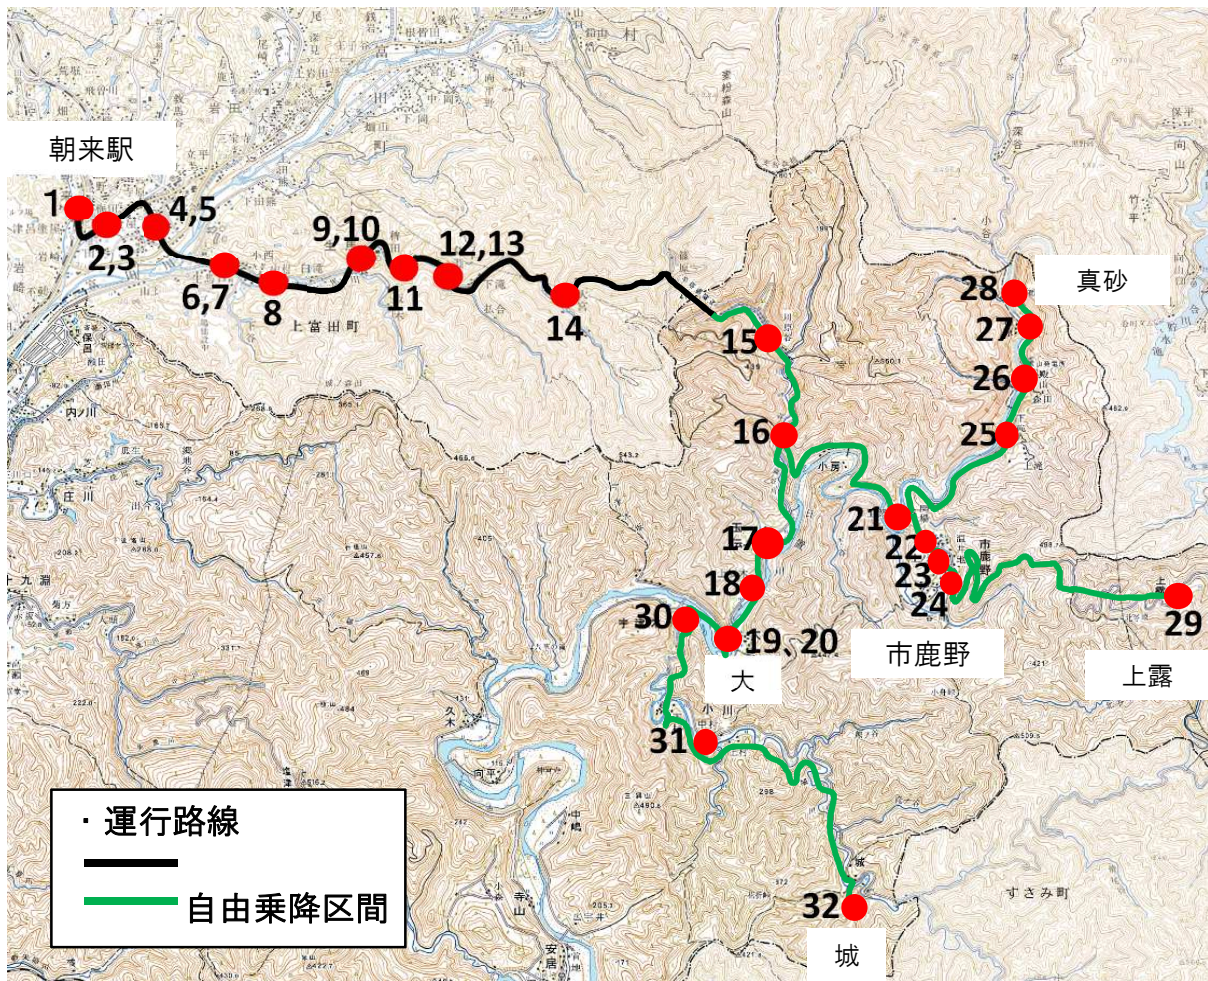

白浜町コミュニティバス 川添線 (令和元年10月1日～)

○路線・停留所

・ 停留所

番号	停留所名	番号	停留所名
1	朝来駅	15	川原谷
2	郵便局前	16	玉伝口
3	生馬口	17	玉伝
4	庁舎前	18	榊
5	生馬橋西詰	19	大
6	林業センター前	20	大集会所
7	生馬公民館前	21	殿山口
8	生馬	22	学校前
9	板木橋	23	農協前
10	榊田	24	市鹿野
11	上榊田	25	滝
12	苅ヶ谷	26	殿山
13	鳥淵	27	葛原橋
14	大宮	28	真砂
		29	上露
		30	宇津木
		31	中村
		32	城

自由乗降区間